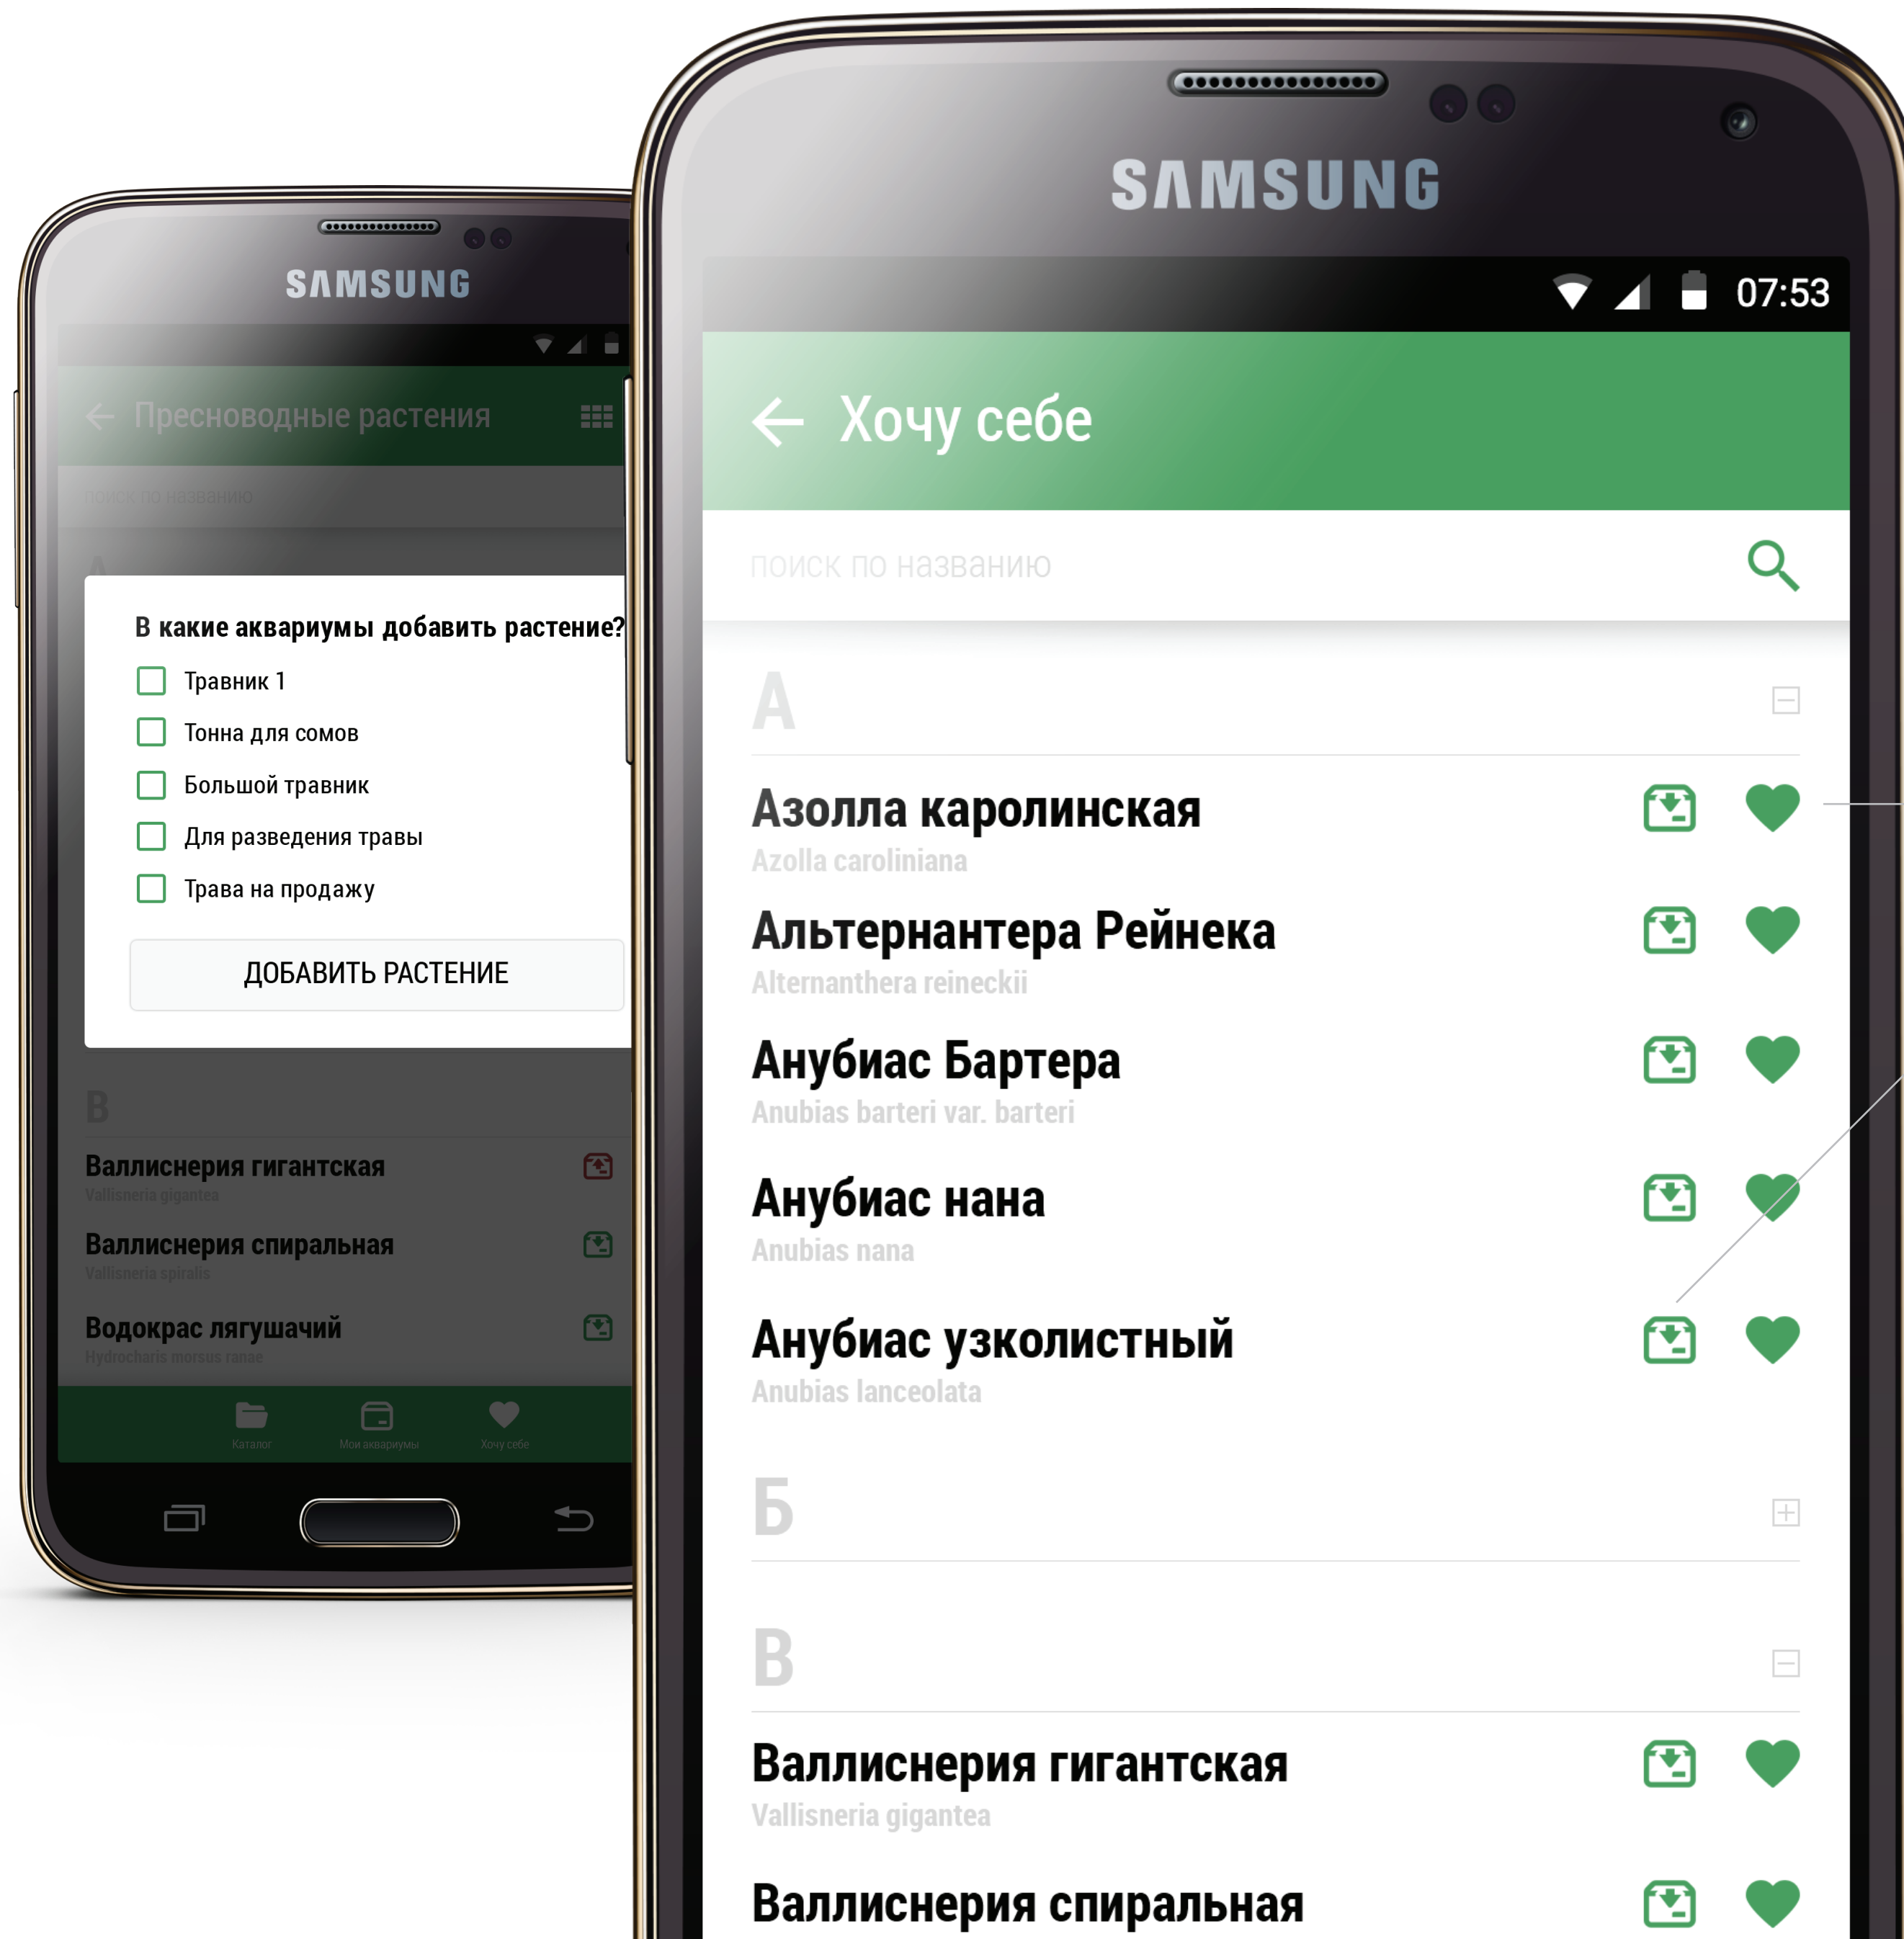

Удаление растения из списка понравившихся

Добавление или удаление растения из аквариума пользователя